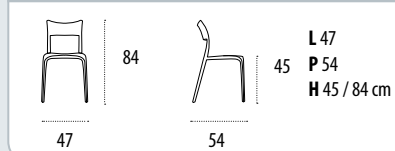

CORA

FINITION STRUCTURE & ASSISE

POLYPROPYLÈNE

Blanc

Graphite

Ghiaccio

Bleu

CORA

CHAISE

CARACTÉRISTIQUES

Chaise en polypropylène

DIMENSIONS (CM)

CHAISE

CORA

CORA