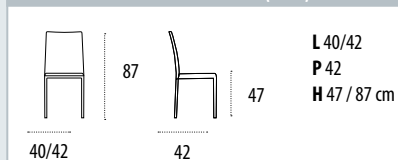

TISSUS ENDUITS / 2

TISSUS ENDUITS / 3

FLAVIO

CHAISE

CARACTÉRISTIQUES

Assise rembourrée
Tube vernis noir ou vernis anthracite

DIMENSIONS (CM)

CHAISE