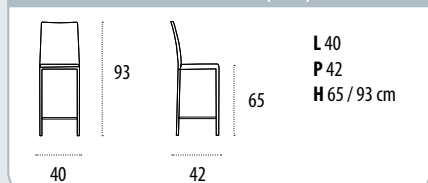

TISSUS ENDUITS / 2

TISSUS ENDUITS / 3

FLAVIO

TABOURET SNACK

CARACTÉRISTIQUES

Assise rembourrée
Tube vernis noir ou anthracite

DIMENSIONS (CM)

TABOURET SNACK