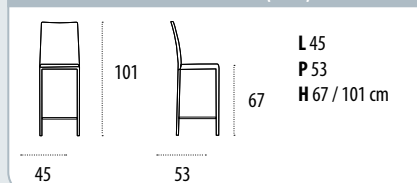

CARACTÉRISTIQUES

Assise et dossier rembourrés
Tabouret fixe ou pivotant à 180° avec
ressort de rappel

DIMENSIONS (CM)

TABOURET SNACK

LIVIO

LIVIO