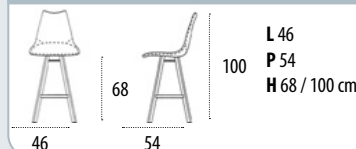

MAEL

FINITION STRUCTURE

La finition des 4 pieds en métal est toujours assortie au revêtement de l'assise

FINITION ASSISE

Graphite

Ghiaccio

Tortora

Tabacco

MAEL

TABOURET SNACK

CARACTÉRISTIQUES

La finition des 4 pieds en métal est toujours assortie au revêtement de l'assise

DIMENSIONS (CM)

TABOURET SNACK

COLLECTION TOSCANA

AP
APDIFFUSION