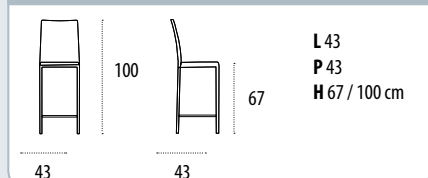

CARACTÉRISTIQUES

Assise et dossier rembourrés
Tabouret fixe ou pivotant à 180° avec
ressort de rappel

DIMENSIONS (CM)

TABOURET SNACK

MATTIA

MATTIA