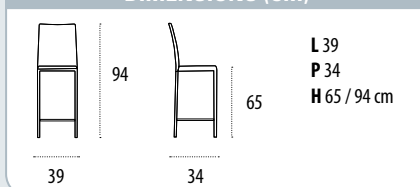

S/Anthra

S/Noir

MILY

TABOURET EMPILABLE

CARACTÉRISTIQUES

Structure en tube métal entièrement garnie de tissu synthétique
Repose pied chromé
Finition ton sur ton ou tout autre coloris

DIMENSIONS (CM)

POIDS