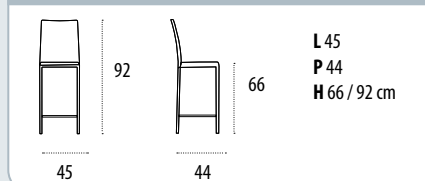

DIMENSIONS (CM)

TABOURET SNACK

COLLECTION TOSCANA

ZAINA

ZAINA